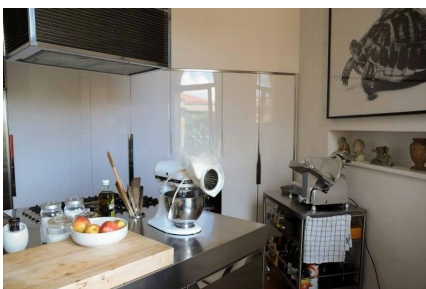

LOCATION 976

APPARTAMENTO MODERNO
ROMA PRATI

La scheda di questa location e' disponibile sul sito all'indirizzo <https://www.roma-location.com/location/976>