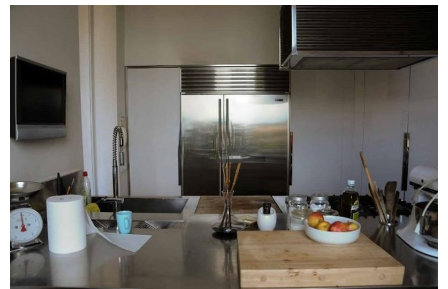

LOCATION 976

APPARTAMENTO MODERNO
ROMA PRATI

La scheda di questa location e' disponibile sul sito all'indirizzo <https://www.roma-location.com/location/976>