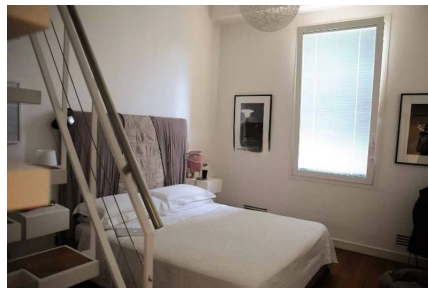

LOCATION 976

APPARTAMENTO MODERNO
ROMA PRATI

La scheda di questa location e' disponibile sul sito all'indirizzo <https://www.roma-location.com/location/976>