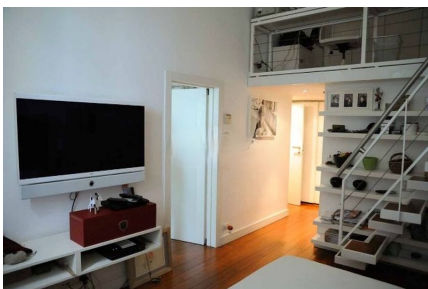

LOCATION 976

APPARTAMENTO MODERNO
ROMA PRATI

La scheda di questa location e' disponibile sul sito all'indirizzo <https://www.roma-location.com/location/976>