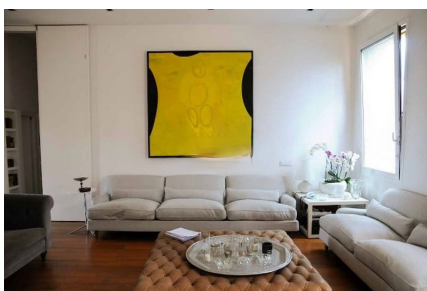

LOCATION 976

APPARTAMENTO MODERNO
ROMA PRATI

La scheda di questa location e' disponibile sul sito all'indirizzo <https://www.roma-location.com/location/976>