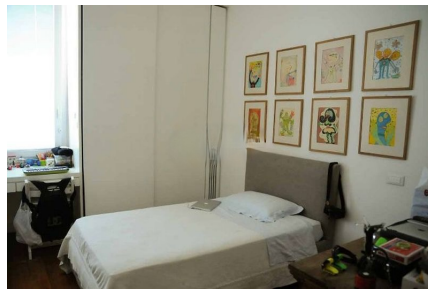

LOCATION 976

APPARTAMENTO MODERNO
ROMA PRATI

La scheda di questa location e' disponibile sul sito all'indirizzo <https://www.roma-location.com/location/976>