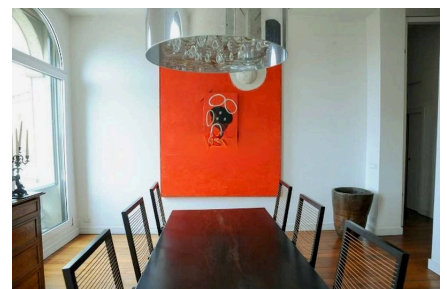

LOCATION 976

APPARTAMENTO MODERNO
ROMA PRATI

La scheda di questa location e' disponibile sul sito all'indirizzo <https://www.roma-location.com/location/976>