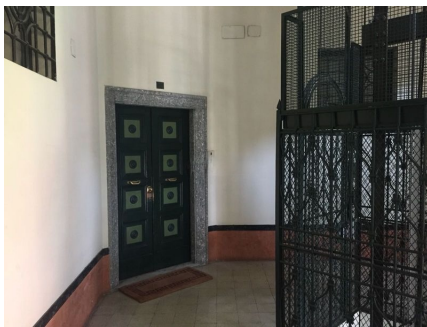

**LOCATION 978**

ATTICO CLASSICO  
ROMA PRATI

La scheda di questa location e' disponibile sul sito all'indirizzo <https://www.roma-location.com/location/978>