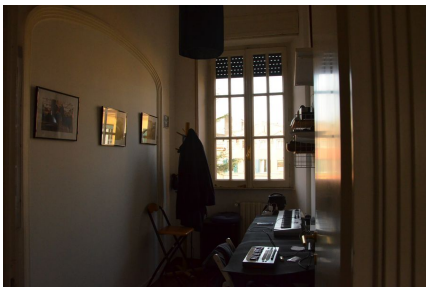

**LOCATION 978**

ATTICO CLASSICO  
ROMA PRATI

La scheda di questa location e' disponibile sul sito all'indirizzo <https://www.roma-location.com/location/978>