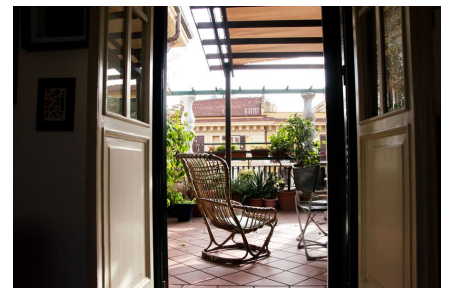

**LOCATION 978**

ATTICO CLASSICO  
ROMA PRATI

La scheda di questa location e' disponibile sul sito all'indirizzo <https://www.roma-location.com/location/978>