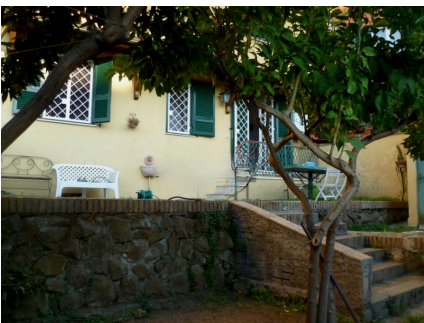

LOCATION 979

APPARTAMENTO POPOLARE
ROMA TIBURTINO

La scheda di questa location e' disponibile sul sito all'indirizzo <https://www.roma-location.com/location/979>