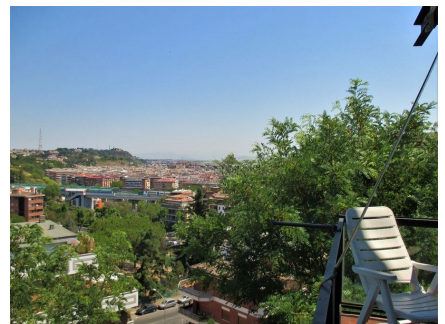

**LOCATION 982**

APPARTAMENTO CLASSICO  
ROMA AURELIO

La scheda di questa location e' disponibile sul sito all'indirizzo <https://www.roma-location.com/location/982>