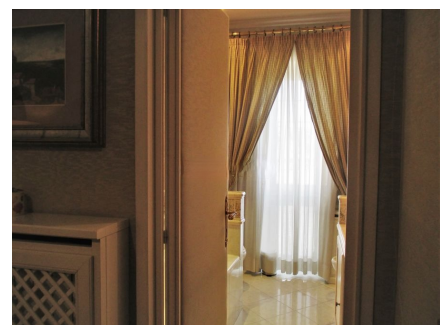

**LOCATION 982**

APPARTAMENTO CLASSICO  
ROMA AURELIO

La scheda di questa location e' disponibile sul sito all'indirizzo <https://www.roma-location.com/location/982>