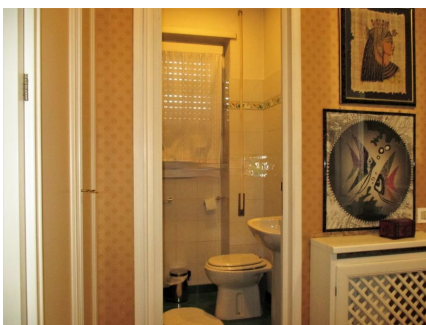

**LOCATION 982**

APPARTAMENTO CLASSICO  
ROMA AURELIO

La scheda di questa location e' disponibile sul sito all'indirizzo <https://www.roma-location.com/location/982>