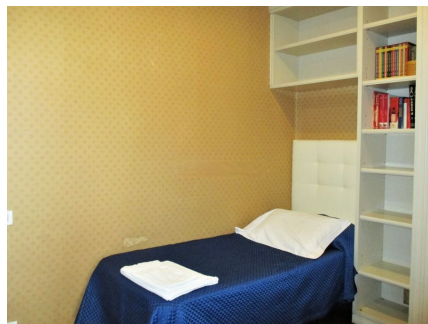

**LOCATION 982**

APPARTAMENTO CLASSICO  
ROMA AURELIO

La scheda di questa location e' disponibile sul sito all'indirizzo <https://www.roma-location.com/location/982>