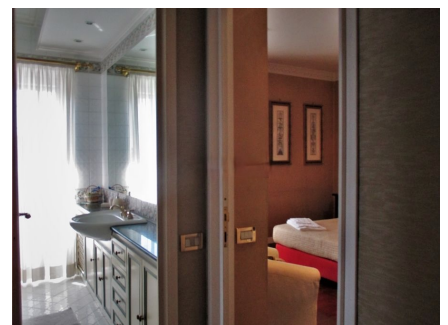

**LOCATION 982**

APPARTAMENTO CLASSICO  
ROMA AURELIO

La scheda di questa location e' disponibile sul sito all'indirizzo <https://www.roma-location.com/location/982>