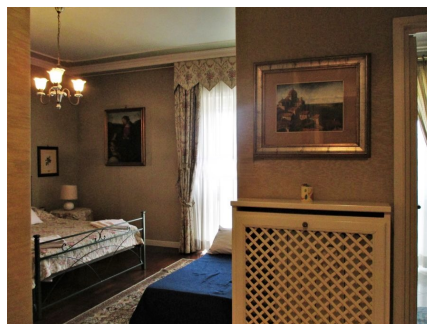

**LOCATION 982**

APPARTAMENTO CLASSICO  
ROMA AURELIO

La scheda di questa location e' disponibile sul sito all'indirizzo <https://www.roma-location.com/location/982>