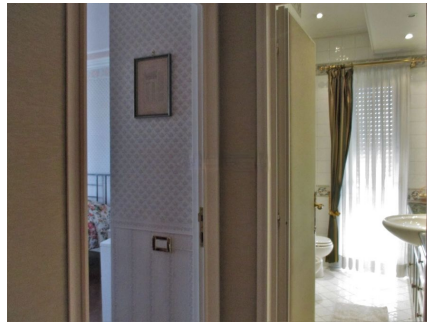

**LOCATION 982**

APPARTAMENTO CLASSICO  
ROMA AURELIO

La scheda di questa location e' disponibile sul sito all'indirizzo <https://www.roma-location.com/location/982>