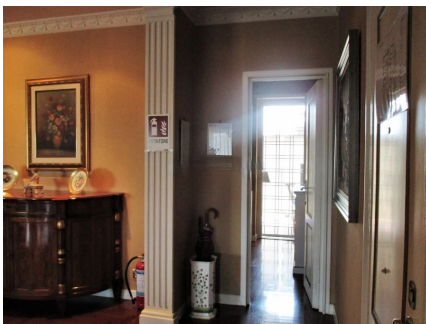

**LOCATION 982**

APPARTAMENTO CLASSICO  
ROMA AURELIO

La scheda di questa location e' disponibile sul sito all'indirizzo <https://www.roma-location.com/location/982>