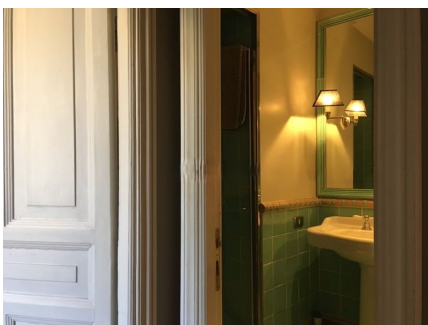

**LOCATION 983**

APPARTAMENTO CLASSICO  
ROMA PRATI

La scheda di questa location e' disponibile sul sito all'indirizzo <https://www.roma-location.com/location/983>