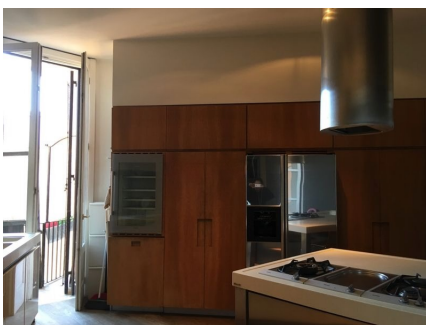

**LOCATION 983**

APPARTAMENTO CLASSICO  
ROMA PRATI

La scheda di questa location e' disponibile sul sito all'indirizzo <https://www.roma-location.com/location/983>