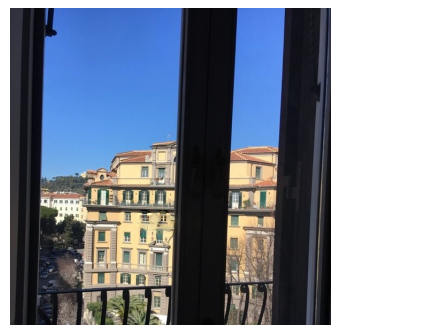

**LOCATION 983**

APPARTAMENTO CLASSICO  
ROMA PRATI

La scheda di questa location e' disponibile sul sito all'indirizzo <https://www.roma-location.com/location/983>