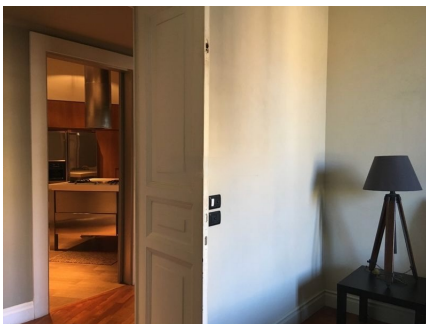

**LOCATION 983**

APPARTAMENTO CLASSICO  
ROMA PRATI

La scheda di questa location e' disponibile sul sito all'indirizzo <https://www.roma-location.com/location/983>