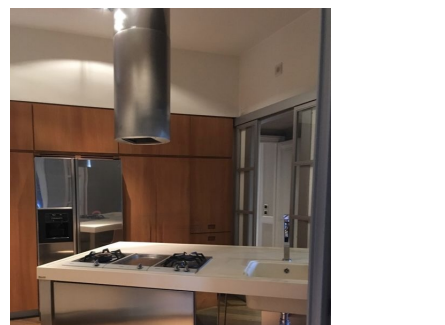

**LOCATION 983**

APPARTAMENTO CLASSICO  
ROMA PRATI

La scheda di questa location e' disponibile sul sito all'indirizzo <https://www.roma-location.com/location/983>