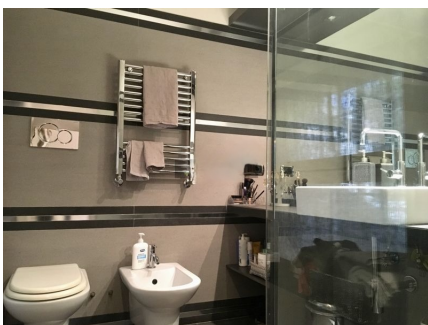

LOCATION 986

APPARTAMENTO CLASSICO
ROMA BALDUINA

La scheda di questa location e' disponibile sul sito all'indirizzo <https://www.roma-location.com/location/986>