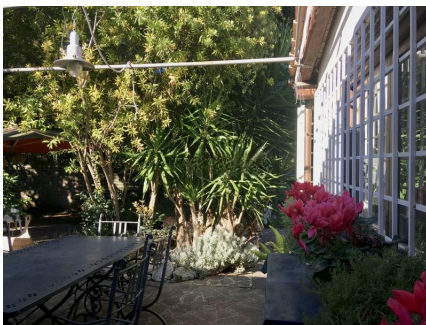

LOCATION 986

APPARTAMENTO CLASSICO
ROMA BALDUINA

La scheda di questa location e' disponibile sul sito all'indirizzo <https://www.roma-location.com/location/986>