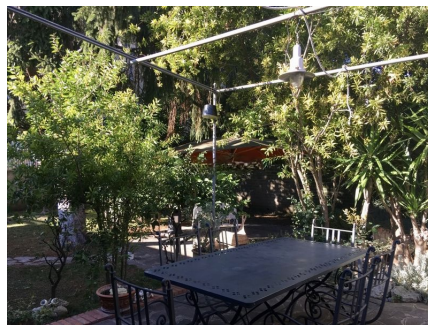

LOCATION 986

APPARTAMENTO CLASSICO
ROMA BALDUINA

La scheda di questa location e' disponibile sul sito all'indirizzo <https://www.roma-location.com/location/986>