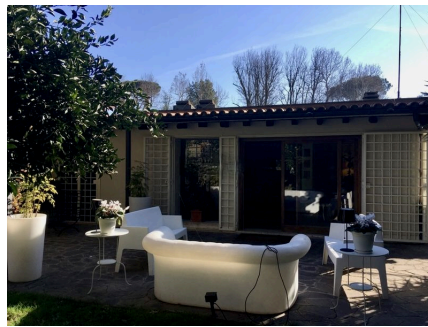

LOCATION 986

APPARTAMENTO CLASSICO
ROMA BALDUINA

La scheda di questa location e' disponibile sul sito all'indirizzo <https://www.roma-location.com/location/986>