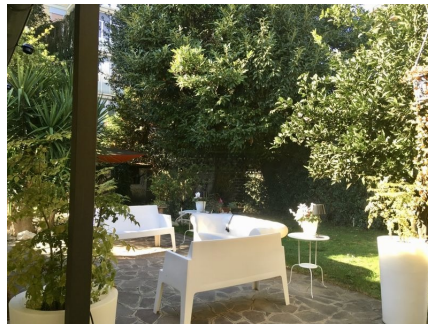

LOCATION 986

APPARTAMENTO CLASSICO
ROMA BALDUINA

La scheda di questa location e' disponibile sul sito all'indirizzo <https://www.roma-location.com/location/986>