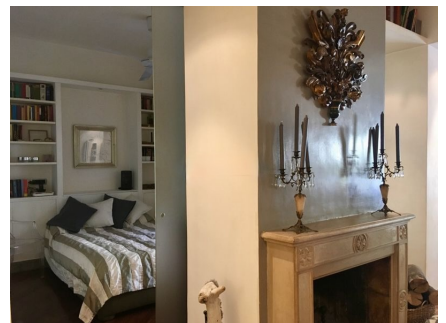

LOCATION 986

APPARTAMENTO CLASSICO
ROMA BALDUINA

La scheda di questa location e' disponibile sul sito all'indirizzo <https://www.roma-location.com/location/986>