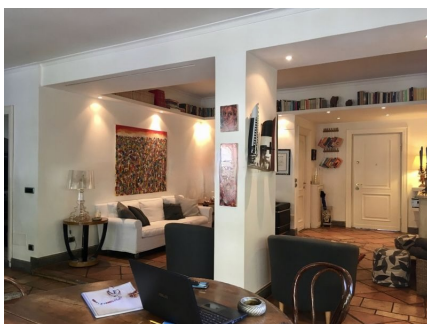

LOCATION 986

APPARTAMENTO CLASSICO
ROMA BALDUINA

La scheda di questa location e' disponibile sul sito all'indirizzo <https://www.roma-location.com/location/986>