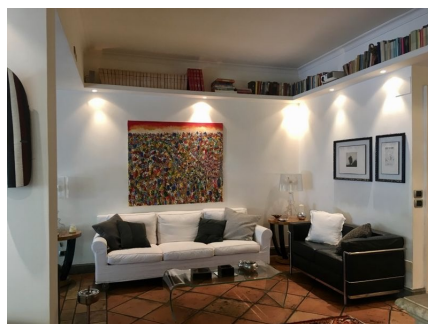

LOCATION 986

APPARTAMENTO CLASSICO
ROMA BALDUINA

La scheda di questa location e' disponibile sul sito all'indirizzo <https://www.roma-location.com/location/986>