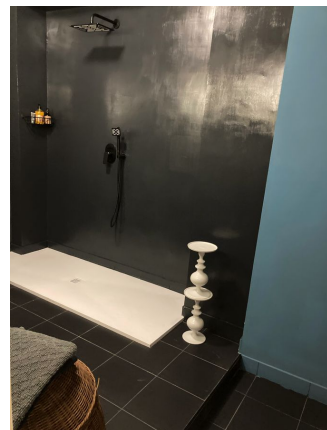

LOCATION 988

ATTICO MODERNO
ROMA PARIONE

La scheda di questa location e' disponibile sul sito all'indirizzo <https://www.roma-location.com/location/988>