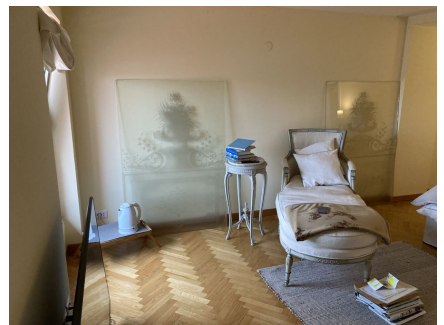

LOCATION 988

ATTICO MODERNO
ROMA PARIONE

La scheda di questa location e' disponibile sul sito all'indirizzo <https://www.roma-location.com/location/988>