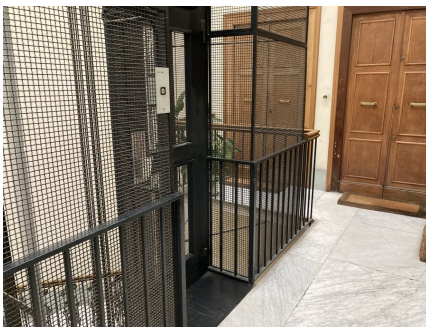

LOCATION 988

ATTICO MODERNO
ROMA PARIONE

La scheda di questa location e' disponibile sul sito all'indirizzo <https://www.roma-location.com/location/988>