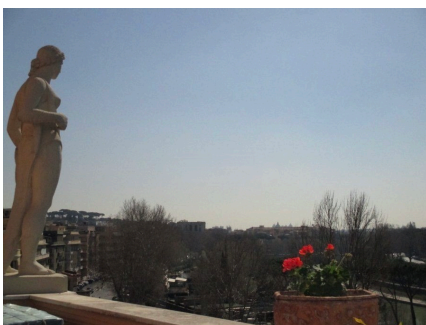

LOCATION 993

APPARTAMENTO CLASSICO
ROMA FLAMINIO

La scheda di questa location e' disponibile sul sito all'indirizzo <https://www.roma-location.com/location/993>