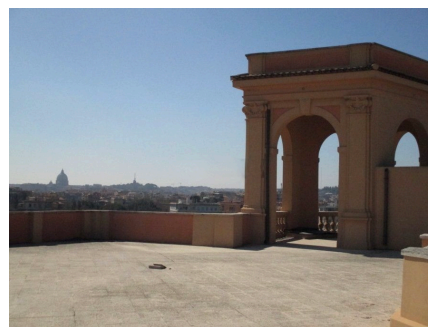

LOCATION 993

APPARTAMENTO CLASSICO
ROMA FLAMINIO

La scheda di questa location e' disponibile sul sito all'indirizzo <https://www.roma-location.com/location/993>