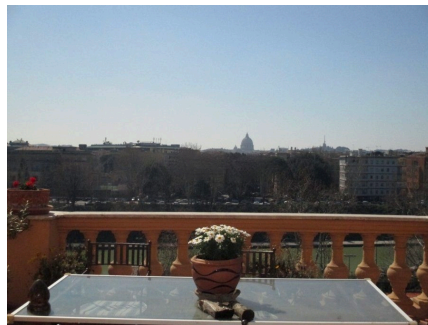

LOCATION 993

APPARTAMENTO CLASSICO
ROMA FLAMINIO

La scheda di questa location e' disponibile sul sito all'indirizzo <https://www.roma-location.com/location/993>