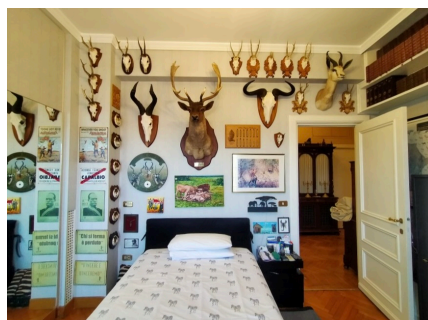

LOCATION 997

APPARTAMENTO CLASSICO
ROMA FLEMING

La scheda di questa location e' disponibile sul sito all'indirizzo <https://www.roma-location.com/location/997>